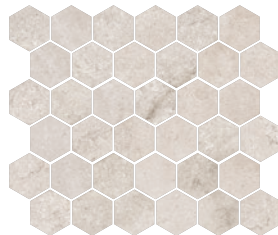

30 x 30 cm (12" x 12")  
**TIGRIS Honey** Rectified

7,5 x 30 cm (3" x 12")  
**TIGRIS Honey**  
Bullnose

5 x 5 cm (30 x 30)  
2" x 2" (12" x 12")  
**TIGRIS Honey**  
Mosaics

5 x 5 (2" x 2")  
28 x 33 (11" x 13")  
**TIGRIS Honey**  
Hexagon Mosaic

5,5x11 (2" x 4")  
**TIGRIS Honey**  
Basket Mosaics

60x60 cm (24" x 24")  
**TIGRIS Pearl** Rectified

60 x 60 cm (24" x 24")  
**TIGRIS Pearl** Rectified

30 x 60 cm (12" x 24")  
**TIGRIS Pearl** Rectified

30 x 30 cm (12" x 12")  
**TIGRIS Pearl** Rectified

7,5 x 30 cm (3" x 12")  
**TIGRIS Pearl**  
Bullnose

5 x 5 cm (30 x 30)  
2" x 2" (12" x 12")  
**TIGRIS Pearl**  
Mosaics

5 x 5 (2" x 2")  
28 x 33 (11" x 13")  
**TIGRIS Pearl**  
Hexagon Mosaic